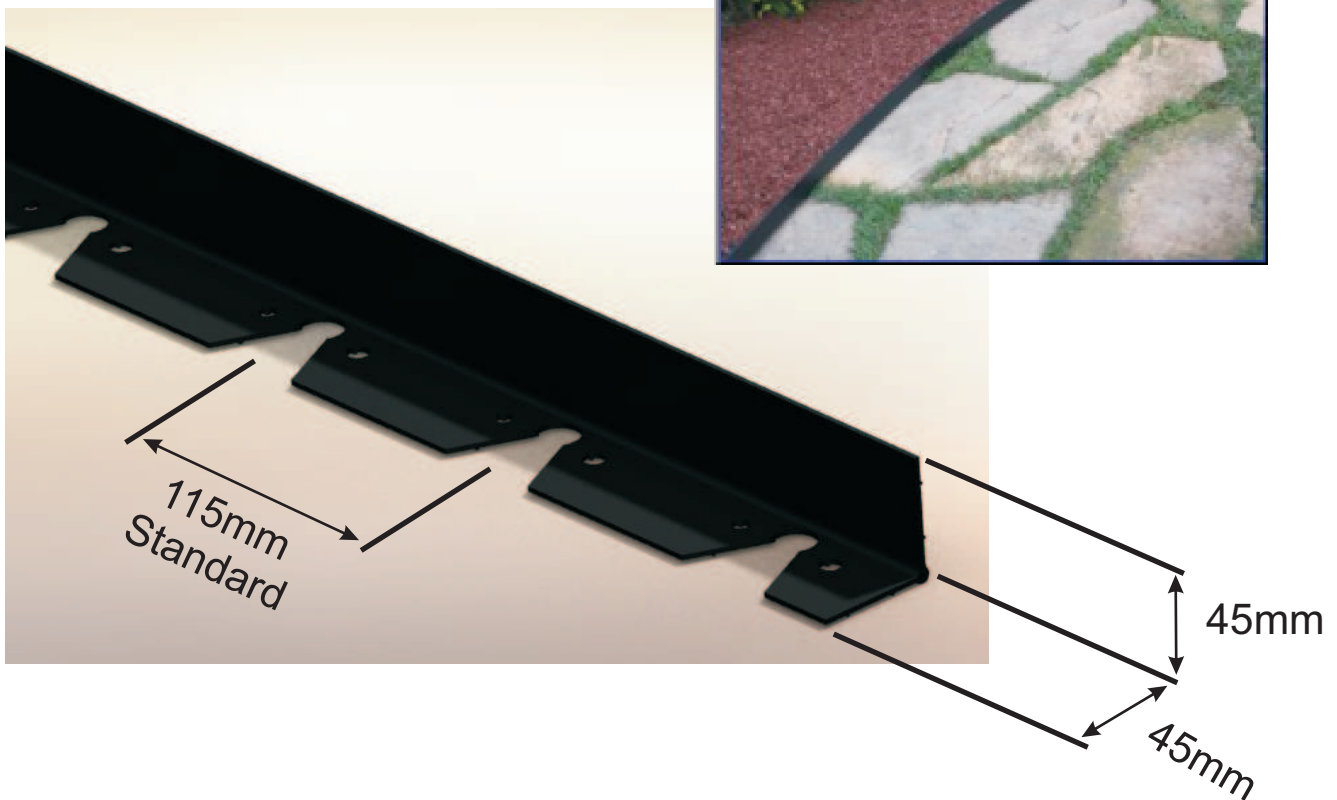

LANCIL PLÁSTICO

Lancil com fixação, para aplicação em jardins, habitações, canteiros ou qualquer outro local onde haja a necessidade de separar espaços.

Permite delimitar espaços rectos ou curvos, por forma a criar facilmente desenhos e curvas. A sua furação serve para fixação, podendo esta ser efectuada com parafusos ou estacas consoante a aplicação.

Ideal para delimitar áreas com tijolo, seixo, pavimentos em cimento, relva, etc.

DADOS:

Comprimento: Varas de 3 metros
Embalagem: 10 Lancis
Peso / Metro: 225g
Material: PVC
Referencia LPVCL
Cor. Preto