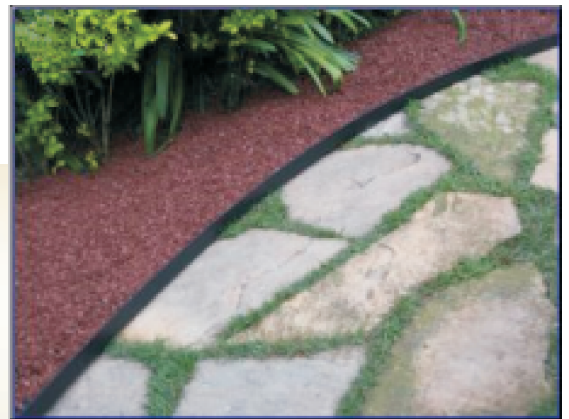

LANCIL PLÁSTICO

Lancil com fixação, para aplicação em jardins, habitações, canteiros ou qualquer outro local onde haja a necessidade de separar espaços.

Permite delimitar espaços rectos ou curvos, por forma a criar facilmente desenhos e curvas. A sua furação serve para fixação, podendo esta ser efectuada com parafusos ou estacas consoante a aplicação.

Ideal para delimitar áreas com tijolo, seixo, pavimentos em cimento, relva, etc.

DADOS:

Comprimento: Varas de 3 metros
Embalagem: 10 Lancis
Peso / Metro: 225g
Material: PVC
Referencia LPVCL
Cor. Preto