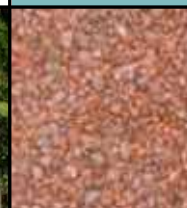

Leiria, britado
de cor crème

Seixo do

Rio, rolado
na cor areia

Rosa

Brasil,
marmorite
britada em
tons rosa

Seixo do

Rio,
Seixo
rolado do
rio Tejo,
cor cinza.

PERMEÁVEL Proteje o ambiente